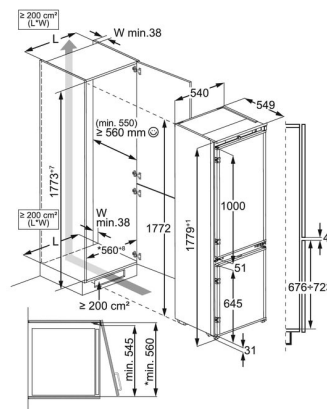

Tekniska specifikationer

Volym Kyl/Frys, l	195/62
Typ av dörr	Integrerad
Produktmått H x B x D, mm	1772x546x549
Inbyggnadsmått H x B x D, mm	1780x560x550
Installation	Integrerat med glidskenor
Dörrhängning	Höger och omhängbar
Energiklass	E
Antal Kompressorer/Termostater	1K/1T
Avfrostningsteknik	NoFrost
Köldmedel	R600a
Köldmedel vikt	52
Sladdlängd, (ca) m	2.4
Energiförbrukning, kWh per år	216
Ljudnivå, dB(A)	35
Ljudklass	B
Säkerhet vid strömavbrott, h	9.5
Min. omgivande temperatur, °C	10
Infrysningskapacitet, kg/dygn	4.5
Klimatklass	SN-N-ST-T
Färg	Vit
Färg sida	Vit
Plattform	Genesi
Produktnummer (PNC)	925 505 305
EAN-kod	7332543973781

PSGBRF210DE00009