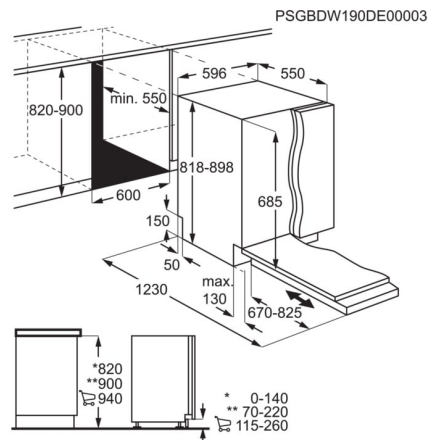

Tekniska specifikationer

Installation	Helintegrerad	Typ av gångjärn	Sliding Door
Antal kuvert	13	Total effekt, W	1550-2200
Energiklass	D	Sladdlängd, (ca) m	1.6
Ljudnivå (dB)	39	Längd tömningsslang, cm	180
Färg	-	Säkring, A	10
XXL-utrymme	Ja	Tilloppsslang, cm	180
Inbyggnadsmått	820-900x600x550	Tilloppsslang, typ	Aqua control
Antal program	7	Översvämningskydd	Hel botten och flottör
Antal temperaturer	4	Vattenanslutning	Varmt/Kallt
Produktmått H x B x D, mm	818x596x550	Övre Sprayarm	Standard spray arm
Ljudklass	B	Sprayarm, typ	Satellitssprayarm
Djup öppen dörr/lucka, mm	1230	Extra funktioner	XtraPower, GlassCare, Extra Silent
Typ av bestickkorg/låda	Bestickkorg	Hjul/Fötter	2 adj feet + 1 front adj rear foot (adj 0 to 8cm)
QuickSelect	Level 3	Upphöjd installation	Ja
SoftGrips	6 SoftGrips	Höjd Disklucka	670-825
SoftSpikes	1 rad med SoftSpikes	Tillåten Vikt Disklucka, kg	1,5-10
Glashållare i nedre korgen	-	Sockelmontering	Vinkelbeslag
Ljussignal på golvet	Röd & Grön	Display	LED-display, 3 tecken
Invändig belysning	Nej	Installation	Inbyggd
DoorFitKit	Nej	Nettovikt, kg	41.58
Diskeffektindex	1.121	EAN-kod	7332543757848
Torkeffektindex	1.061	Produktnummer (PNC)	911 434 647
Energiförbrukning (100 cykler)	84		
Vattenförbrukning, liter per cykel (baserat på eco-programmet)	10.5