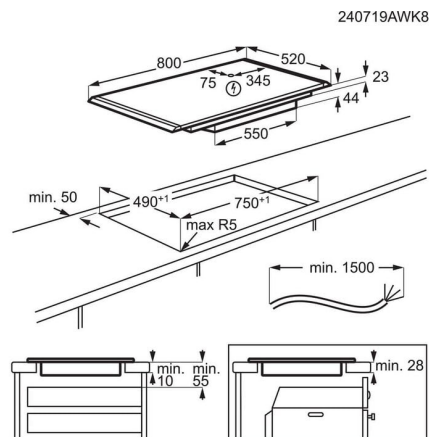

Tekniska specifikationer

Typ av ram	Statement Frame Matt Black
Mått B x D (mm)	800x520
Inbyggnadsmått H x B x D, mm	44x750x490
Antal kokzoner	4
Typ av installation	Ovanpåliggande
Hob2Hood	Ja
PowerBooster	Ja
Barnlås	Ja
3-stegs restvärmeindikering	Ja
Bridge-funktion	Ja, vänster sida
Autoavstängning	Ja
Äggklocka	Ja
Radie, mm	5
Displayfärg	Röd
Total effekt (W)	7350
Övrigt	5x1,5 ² for 2 phase connection
Färg	Svart
Färg glas	Black
Sladdlängd, (ca) m	1.5
Elkontakt	-
Produktnummer (PNC)	949 598 032
EAN-kod	7333394013077