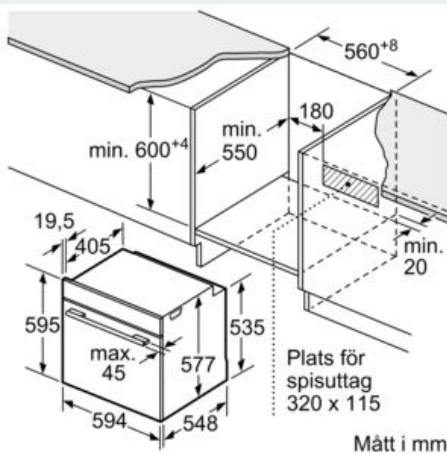

iQ700, Inbyggnadsugn, 60 x 60 cm, Svart HB974GLB1

Måttkisser

Inbyggnad av enhet under häll kräver följande bänkskivstjocklek (ev. inkl. stomme).

Hälltyp	min. bänkskivstjocklek	
	ovanpåliggande	plano
Induktionshäll	37 mm	38 mm
Heltäckande induktionshäll	47 mm	48 mm
Gashäll	30 mm	38 mm
Elhäll	27 mm	30 mm