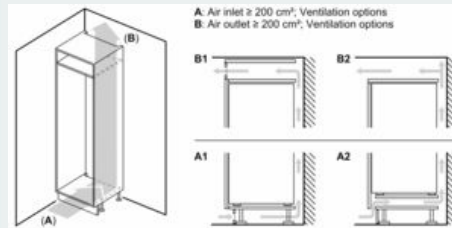

- 2 frysbackar med transparent front, varav 1 bigBox

Mått

- Mått: H 177 x B 54 x D 55 cm
- Nischmått (H x B x T): 177.5 cm x 56.0 cm x 55.0 cm

Teknisk information

- Dörrhängning höger, omhängbar

**iQ300, Integrerad kyl/frys, 177.2 x 54.1
cm, Glidskenor
KI87VVSE0**

Måttkisser

Mått i mm

De angivna luckmåttan gäller luckspalter på 4 mm.

Mått i mm

iQ500, Integrerad diskmaskin, 60 cm SN65Z804CE

Clear Guide User Interface, en snabb och enkel guide till rätt program via användarvänliga kontrollpaneler från vänster till höger.