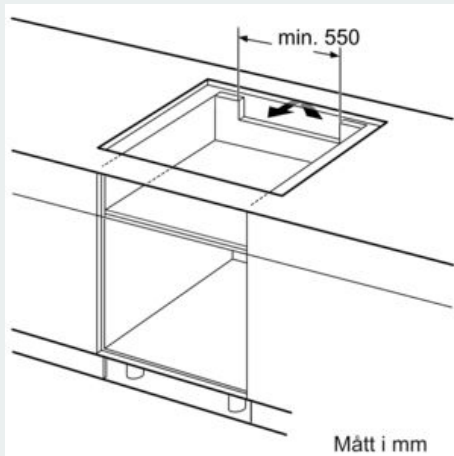

iQ700, Induktionshäll, 80 cm, Svart, med ram EX877NYV6E

Måttskisser