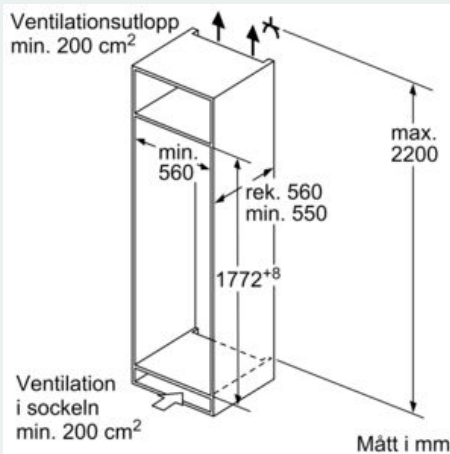

Mått

- Mått: H 177 x B 56 x D 55 cm
- Nischmått (H x B x T): 177.5 cm x 56.0 cm x 55.0 cm

Teknisk information

- Längd på elsladd: 230 cm
- Klimatklass: SN-ST
- Spänning: 220 - 240 V

Medföljande tillbehör

- 1 x förstärkt gångjärnsstöd, 3 x Äggfack

iQ500, Integrerad kylskåp, 177.5 x 56 cm, Platta gångjärn med softClose KI81RSDD0

Måttkisser

Mått i mm

Mått i mm Rekommenderat spaltmått för plattgångjärn

Följ tabellens rekommenderade spaltmått så att enhetens lucka inte slår i och skadar köksstommen.