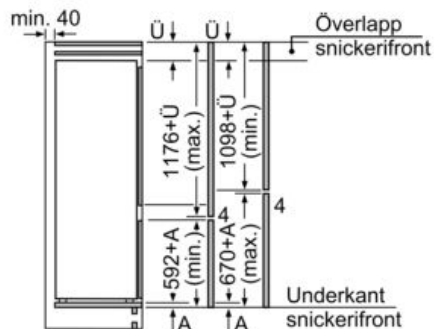

- 2 frysbackar med transparent front, varav 1 bigBox

Mått

- Mått: H 177 x B 54 x D 55 cm
- Nischmått (H x B x T): 177.5 cm x 56.0 cm x 55.0 cm

Teknisk information

- Dörrhängning höger, omhängbar

**iQ300, Integrerad kyl/frys, 177.2 x 54.1
cm, Glidskenor
KI87VVSE0**

Måttkisser

Mått i mm

De angivna luckmåttan gäller luckspalter på 4 mm.

Mått i mm

iQ500, Integrerad diskmaskin, 60 cm SN65Z804CE

Clear Guide User Interface, en snabb och enkel guide till rätt program via användarvänliga kontrollpaneler från vänster till höger.