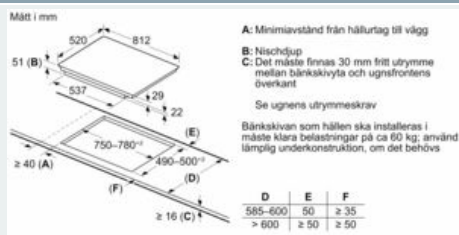

iQ700, Induktionshäll, 80 cm, Svart, med ram EX877NYV6E

Måttskisser