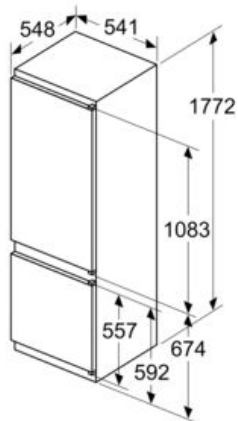

Installation

- Dimensioner (HxBxD mm): 51 x 812 x 520
- Nischstorlek som krävs för installation (HxBxD mm) : 51 x 750 x (490 - 500)
- Minsta tjocklek på bänkskiva: 16 mm
- Anslutningseffekt: 7400 W
- powerManagement funktion: begränsa den maximala effekten om det är nödvändigt (beror på säkringsskydd vid elektrisk installation).
- Strömkabel: 1.1 m, Kabel ingår

- 2 frysbackar med transparent front, varav 1 bigBox

Mått

- Mått: H 177 x B 54 x D 55 cm
- Nischmått (H x B x T): 177.5 cm x 56.0 cm x 55.0 cm

Teknisk information

- Dörrhängning höger, omhängbar

**iQ300, Integrerad kyl/frys, 177.2 x 54.1
cm, Glidskenor
KI87VVSE0**

Måttkisser

Mått i mm

De angivna luckmåttan gäller luckspalter på 4 mm.

Mått i mm

iQ500, Integrerad diskmaskin, 60 cm SN65Z804CE

Clear Guide User Interface, en snabb och enkel guide till rätt program via användarvänliga kontrollpaneler från vänster till höger.