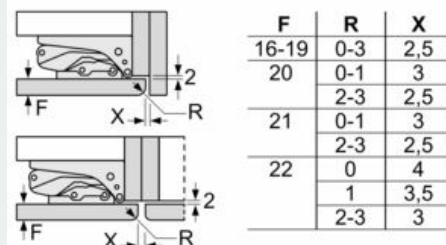

Mått i mm Rekommenderat spaltmått för plattgångjärn

Följ tabellens rekommenderade spaltmått så att enhetens lucka inte slår i och skadar köksstommen.