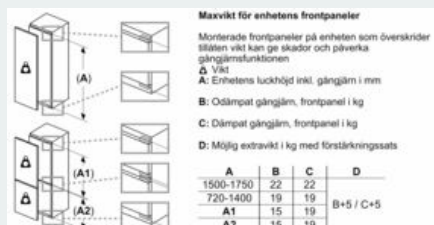

iQ500, Integrerad kylskåp, 177.5 x 56 cm, Platta gångjärn med softClose KI81RSDD0

Måttkisser

Mått i mm

Mått i mm Rekommenderat spaltmått för plattgångjärn

Följ tabellens rekommenderade spaltmått så att enhetens lucka inte slår i och skadar köksstommen.