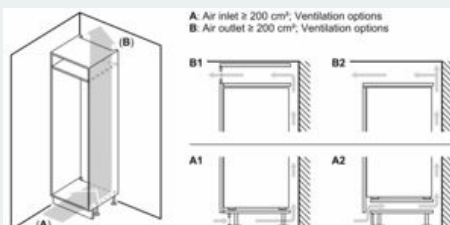

iQ500, Integrerad kylskåp, 177.5 x 56 cm, Platta gångjärn med softClose KI81RSDD0

Måttkisser

Mått i mm