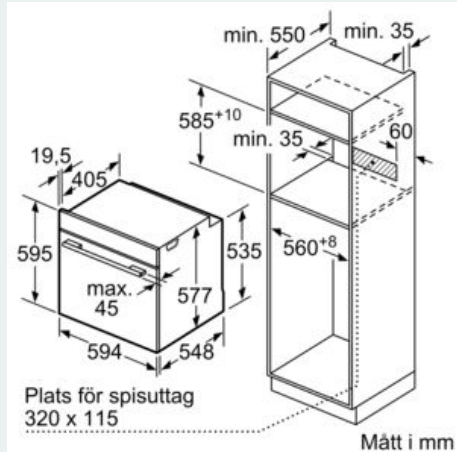

iQ700, Inbyggnadsugn, 60 x 60 cm, Svart HB974GLB1

Måttkisser

Inbyggnad av enhet under häll kräver följande bänkskivstjocklek (ev. inkl. stomme).

Hälltyp	min. bänkskivstjocklek	
	ovanpåliggande	plano
Induktionshäll	37 mm	38 mm
Heltäckande induktionshäll	47 mm	48 mm
Gashäll	30 mm	38 mm
Elhäll	27 mm	30 mm