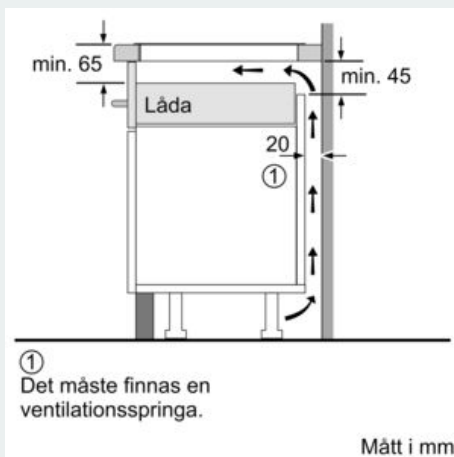

iQ700, Induktionshäll, 80 cm, Svart, med ram EX877NYV6E

Måttskisser