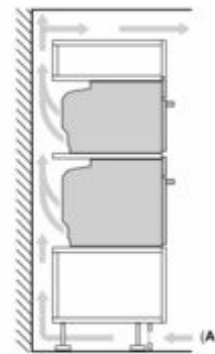

Mått:

- Mått (HxBxD): 595 mm x 594 mm x 548 mm
- Nisch mått (HxBxD): 585 mm - 595 mm x 560 mm -568 mm x 550 mm

- För mått se måttskiss

iQ700, Inbyggnadsugn, 60 x 60 cm, Svart HB974GLB1

Måttkisser

Inbyggnad av enhet under häll kräver följande bänkskivstjocklek (ev. inkl. stomme).

Hälltyp	min. bänkskivstjocklek	
	ovanpåliggande	plano
Induktionshäll	37 mm	38 mm
Heltäckande induktionshäll	47 mm	48 mm
Gashäll	30 mm	38 mm
Elhäll	27 mm	30 mm

Inbyggnad av två enheter på varandra

Luftutbyte

Beskrivning

Tekniska data

Produktkategori : Häll m intg.styrning glaskeram
 Inbyggd / fristående : Inbyggd
 Energiförsörjning : El
 Antal zoner/plattor som kan användas samtidigt : 4
 Nischmått (H x B x D) : 51 x 750-780 x 490-500 mm
 Bredd : 812 mm
 Produktmått (H x B x D) : 51x812x520 mm
 Emballagemått (H x B x D) : 130 x 950 x 600 mm
 Nettovikt : 15,7 kg
 Bruttovikt : 19,4 kg
 Restvärmeindikator : ja
 Placering av kontrollpanel : Front
 Material produkt : Glaskeramik
 Hällens färg : Svart
 Anslutningskabelns längd : 110,0 cm
 Sealed Burners : Nej
 Boostfunktion för kastruller : Alla kokzoner
 2:a värmeelementet, effekt,kW : 3.3 kW
 Max. effekt i Boosterläge för zonen (kW) : [3.7] kW
 Max. effekt i Boosterläge för 6. zonen (kW) : 3.7 kW
 Anslutningseffekt : 7400 W
 Spänning : 220-240 V
 Frekvens : 50; 60 Hz
 Energiförsörjning : El
 Elkontakt : Ingen stickpropp (elanslutning av elektriker)
 Mått (H x B x D i inch) : x x
 Dimensions of the packed product : 5.11 x 23.62 x 37.40
 Nettovikt : 35,000 lbs
 Bruttovikt : 43,000 lbs