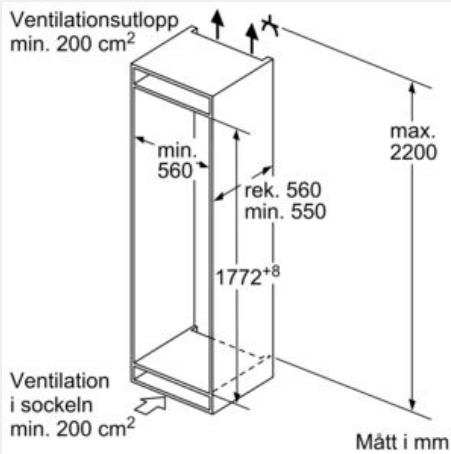

Installation

- Dimensioner (HxBxD mm): 51 x 812 x 520
- Nischstorlek som krävs för installation (HxBxD mm) : 51 x 750 x (490 - 500)
- Minsta tjocklek på bänkskiva: 16 mm
- Anslutningseffekt: 7400 W
- powerManagement funktion: begränsa den maximala effekten om det är nödvändigt (beror på säkringsskydd vid elektrisk installation).
- Strömkabel: 1.1 m, Kabel ingår

- 2 frysbackar med transparent front, varav 1 bigBox

Mått

- Mått: H 177 x B 54 x D 55 cm
- Nischmått (H x B x T): 177.5 cm x 56.0 cm x 55.0 cm

Teknisk information

- Dörrhängning höger, omhängbar

**iQ300, Integrerad kyl/frys, 177.2 x 54.1
cm, Glidskenor
KI87VVSE0**

Måttkisser

Mått i mm

De angivna luckmåttan gäller luckspalter på 4 mm.

Mått i mm

iQ500, Integrerad diskmaskin, 60 cm SN65Z804CE

Clear Guide User Interface, en snabb och enkel guide till rätt program via användarvänliga kontrollpaneler från vänster till höger.