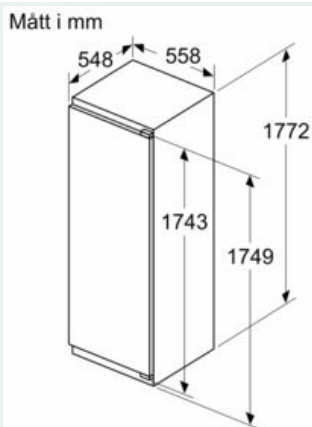

iQ500, Integrerad kylskåp, 177.5 x 56 cm, Platta gångjärn med softClose KI81RSDD0

Måttkisser

Mått i mm