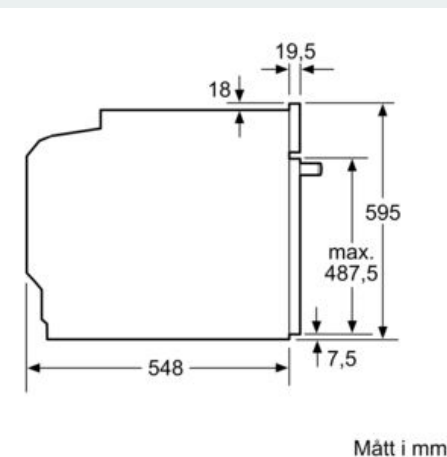

iQ700, Inbyggnadsugn, 60 x 60 cm, Svart HB974GLB1

Måttkisser

Inbyggnad av enhet under häll kräver följande bänkskivstjocklek (ev. inkl. stomme).

Hälltyp	min. bänkskivstjocklek	
	ovanpåliggande	plano
Induktionshäll	37 mm	38 mm
Heltäckande induktionshäll	47 mm	48 mm
Gashäll	30 mm	38 mm
Elhäll	27 mm	30 mm