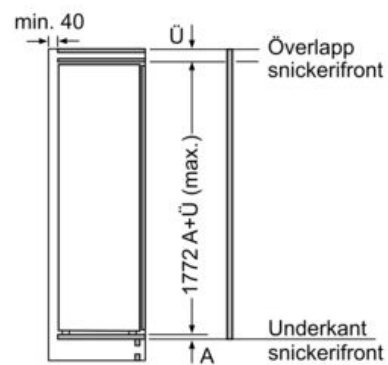

Mått

- Mått: H 177 x B 56 x D 55 cm
- Nischmått (H x B x T): 177.5 cm x 56.0 cm x 55.0 cm

Teknisk information

- Längd på elsladd: 230 cm
- Klimatklass: SN-ST
- Spänning: 220 - 240 V

Medföljande tillbehör

- 1 x förstärkt gångjärnsstöd, 3 x Äggfack

iQ500, Integrerad kylskåp, 177.5 x 56 cm, Platta gångjärn med softClose KI81RSDD0

Måttkisser

Mått i mm

Mått i mm Rekommenderat spaltmått för plattgångjärn

Följ tabellens rekommenderade spaltmått så att enhetens lucka inte slår i och skadar köksstommen.