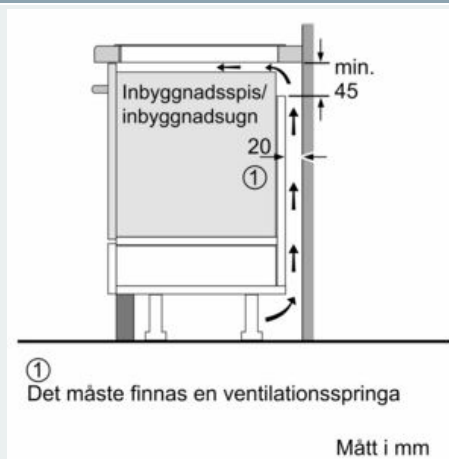

iQ700, Induktionshäll, 80 cm, Svart, med ram EX877NYV6E

Måttskisser